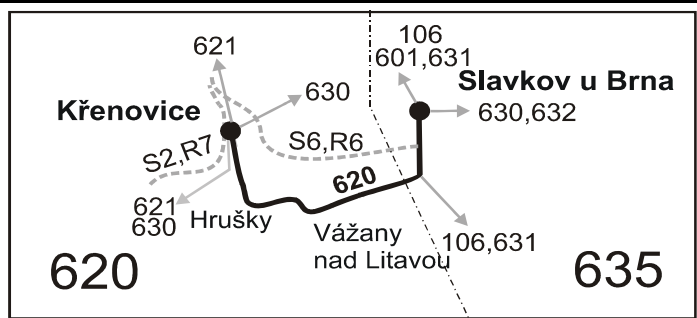

Vysvětlivky:

- ⇒ spoje navazující na linku 620
- ✕ jede v pracovních dnech
- Ⓢ jede v sobotu
- † jede v neděli a ve státem uznávané svátky
- **13** nejede 25.12., 26.12. a 1.1.
- **17** jede také 31.12.
- **70** nejede 24.12., jede také 31.12.

091106