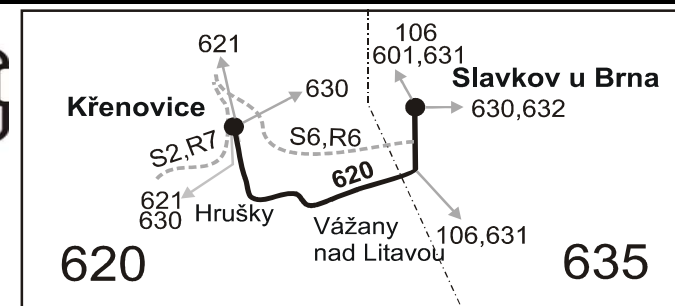

Vysvětlivky:

- ⇒ spoje navazující na linku 620
- × jede v pracovních dnech
- ⊕ jede v sobotu
- † jede v neděli a ve státem uznávané svátky
- 12 nejede 24.12., 25.12. a 31.12.
- 16 nejede 24.12.
- 17 jede také 31.12.
- 56 nejede od 23.12. do 31.12. a od 1.7. do 31.8.
- 69 nejede 1.5. a 8.5.
- 70 nejede 24.12., jede také 31.12.

Šťastnou cestu s IDS JMK

091106