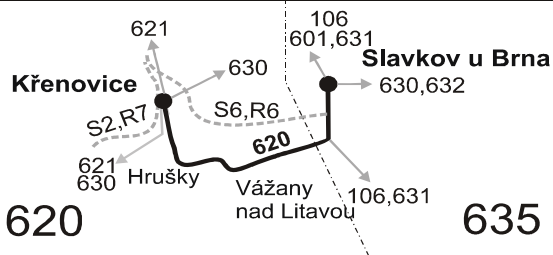

Vysvětlivky:

- ⇒ spoje navazující na linku 620
- × jede v pracovních dnech
- ⊕ jede v sobotu
- † jede v neděli a ve státem uznávané svátky
- 16 nejede 24.12.
- 56 nejede od 23.12. do 2.1. a od 2.7. do 31.8.
- S Ze Slavkova, žel. st. pokračuje jako linka 630 na aut. st a dále do Hodějic
- 69 nejede 24.12. a 17.11.

111124