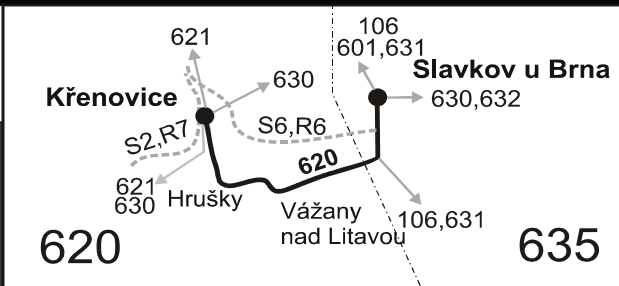

1. **Vysvětlivky:**
2. ⇒ spoje navazující na linku 620
   - × jede v pracovních dnech
   - ⊕ jede v sobotu
   - † jede v neděli a ve státem uznávané svátky
   - **16** nejede 24.12.
   - **13** nejede 25.12., 26.12. a 1.1.

Šťastnou cestu s IDS JMK

111124